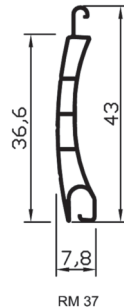

Profilübersicht helwe-PVC-Fertigpanzer

für Mini- und Neubaubereich

HKP 37

PVC-Rollladenprofil