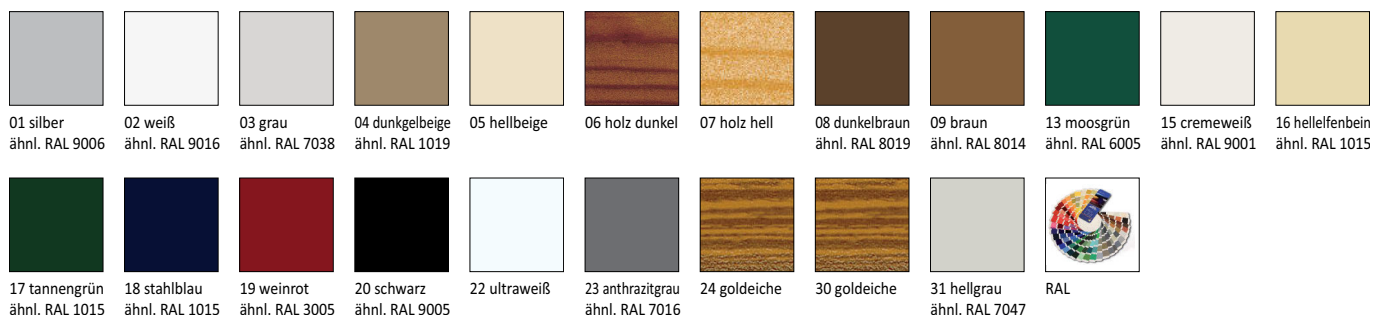

#### ■ Farben

entsprechend der Produktbeschreibung auf den Folgeseiten

Die Werte der Ballendurchmesser können im montierten Zustand abweichen.

Hinweis zur Profilarbwahl:

Helle Profifarben und Profile in Edelstahloptik reflektieren Sonnenstrahlung besonders effektiv. Die Farbauswahl wirkt sich auf den sommerlichen Hitzeschutz aus.